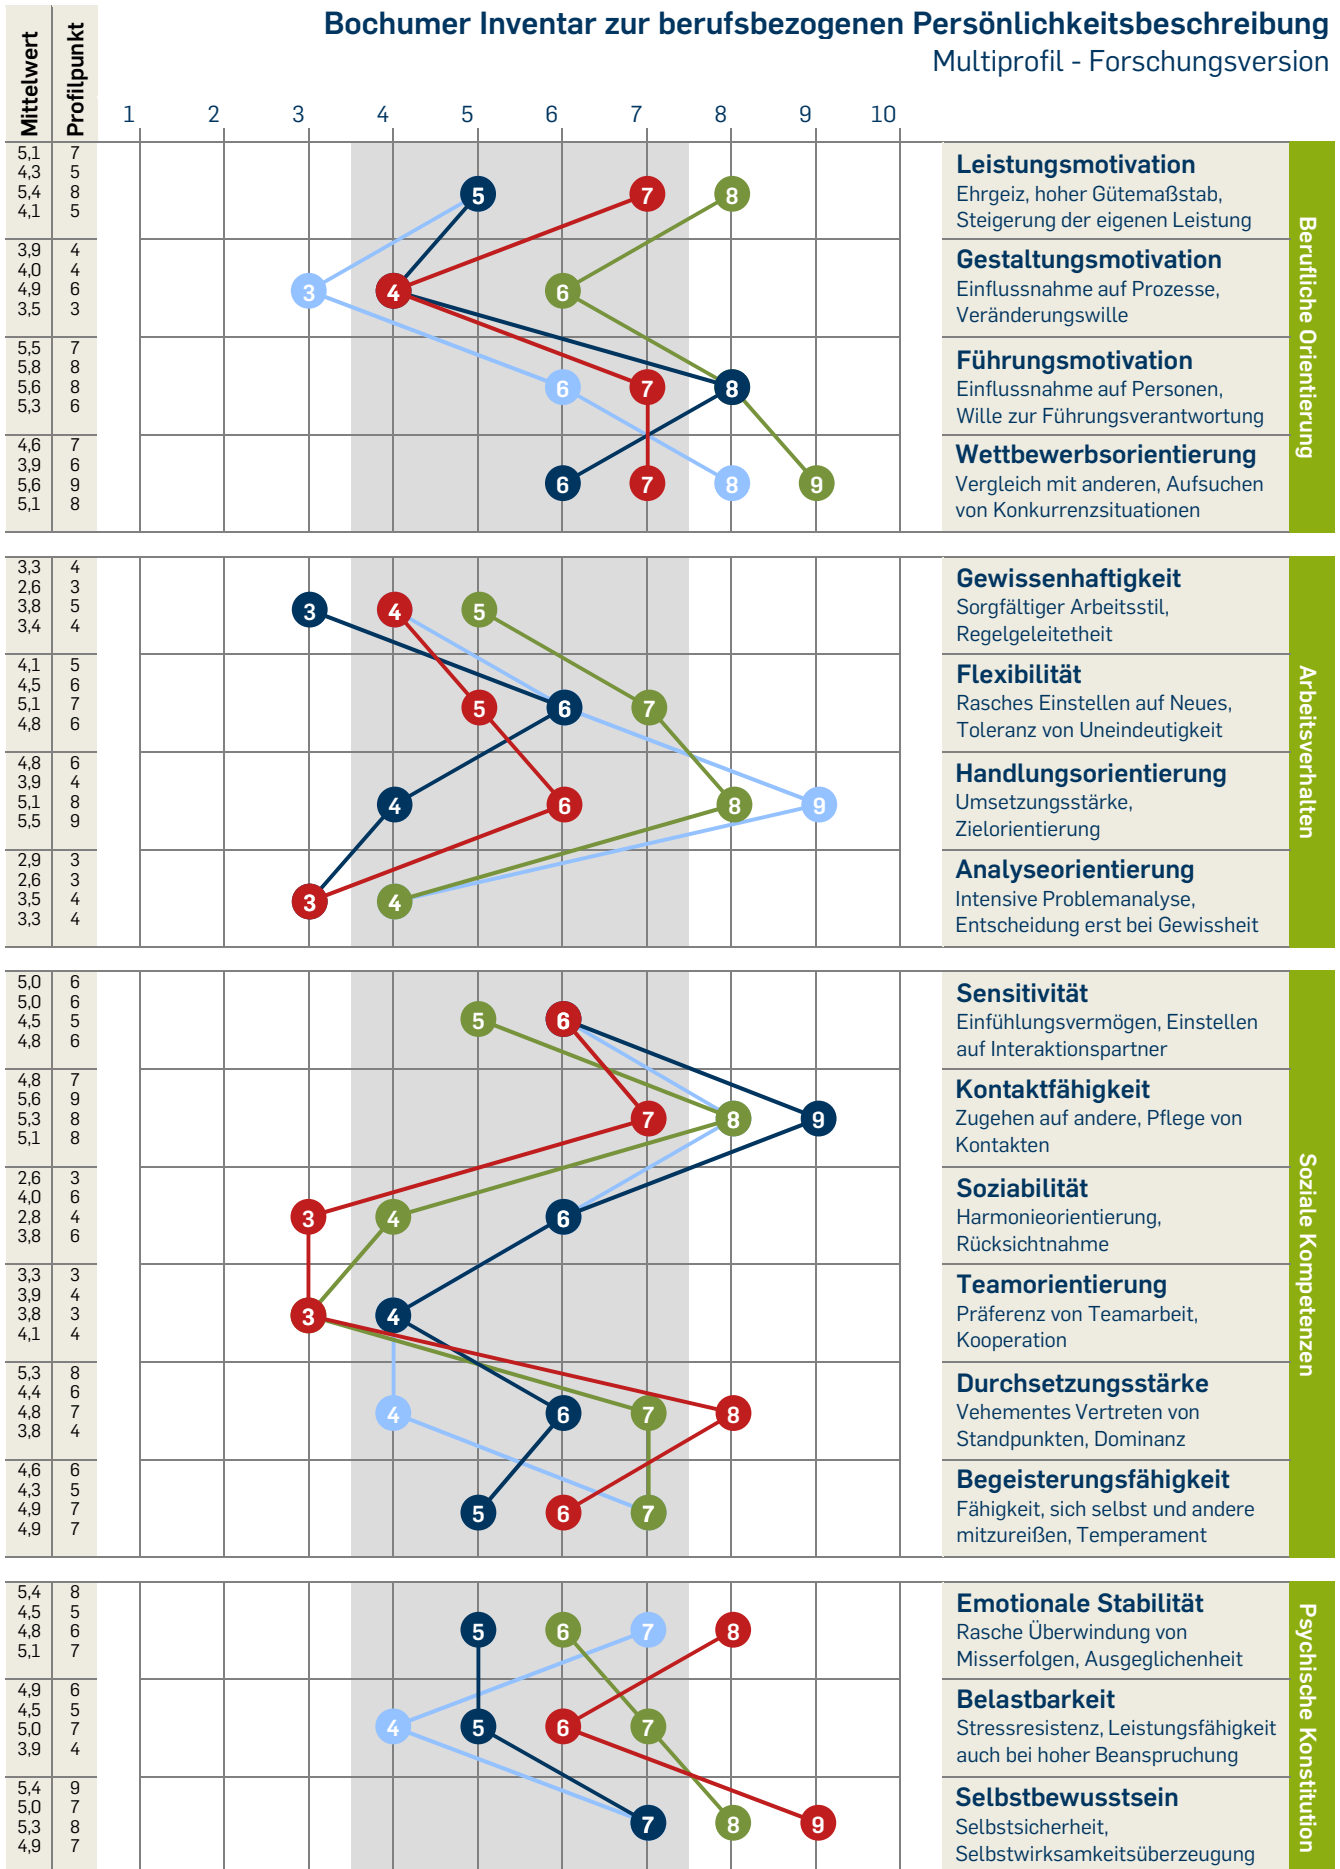

Bochumer Inventar zur berufsbezogenen Persönlichkeitsbeschreibung

Multiprofil - Forschungsversion

- = Anforderungsprofil von Ausfüller 1 für die Position Abteilungsleiter Vertrieb
- = Anforderungsprofil von Ausfüller 2 für die Position Abteilungsleiter Vertrieb
- = Anforderungsprofil von Ausfüller 3 für die Position Abteilungsleiter Vertrieb
- = Anforderungsprofil von Ausfüller 4 für die Position Abteilungsleiter Vertrieb