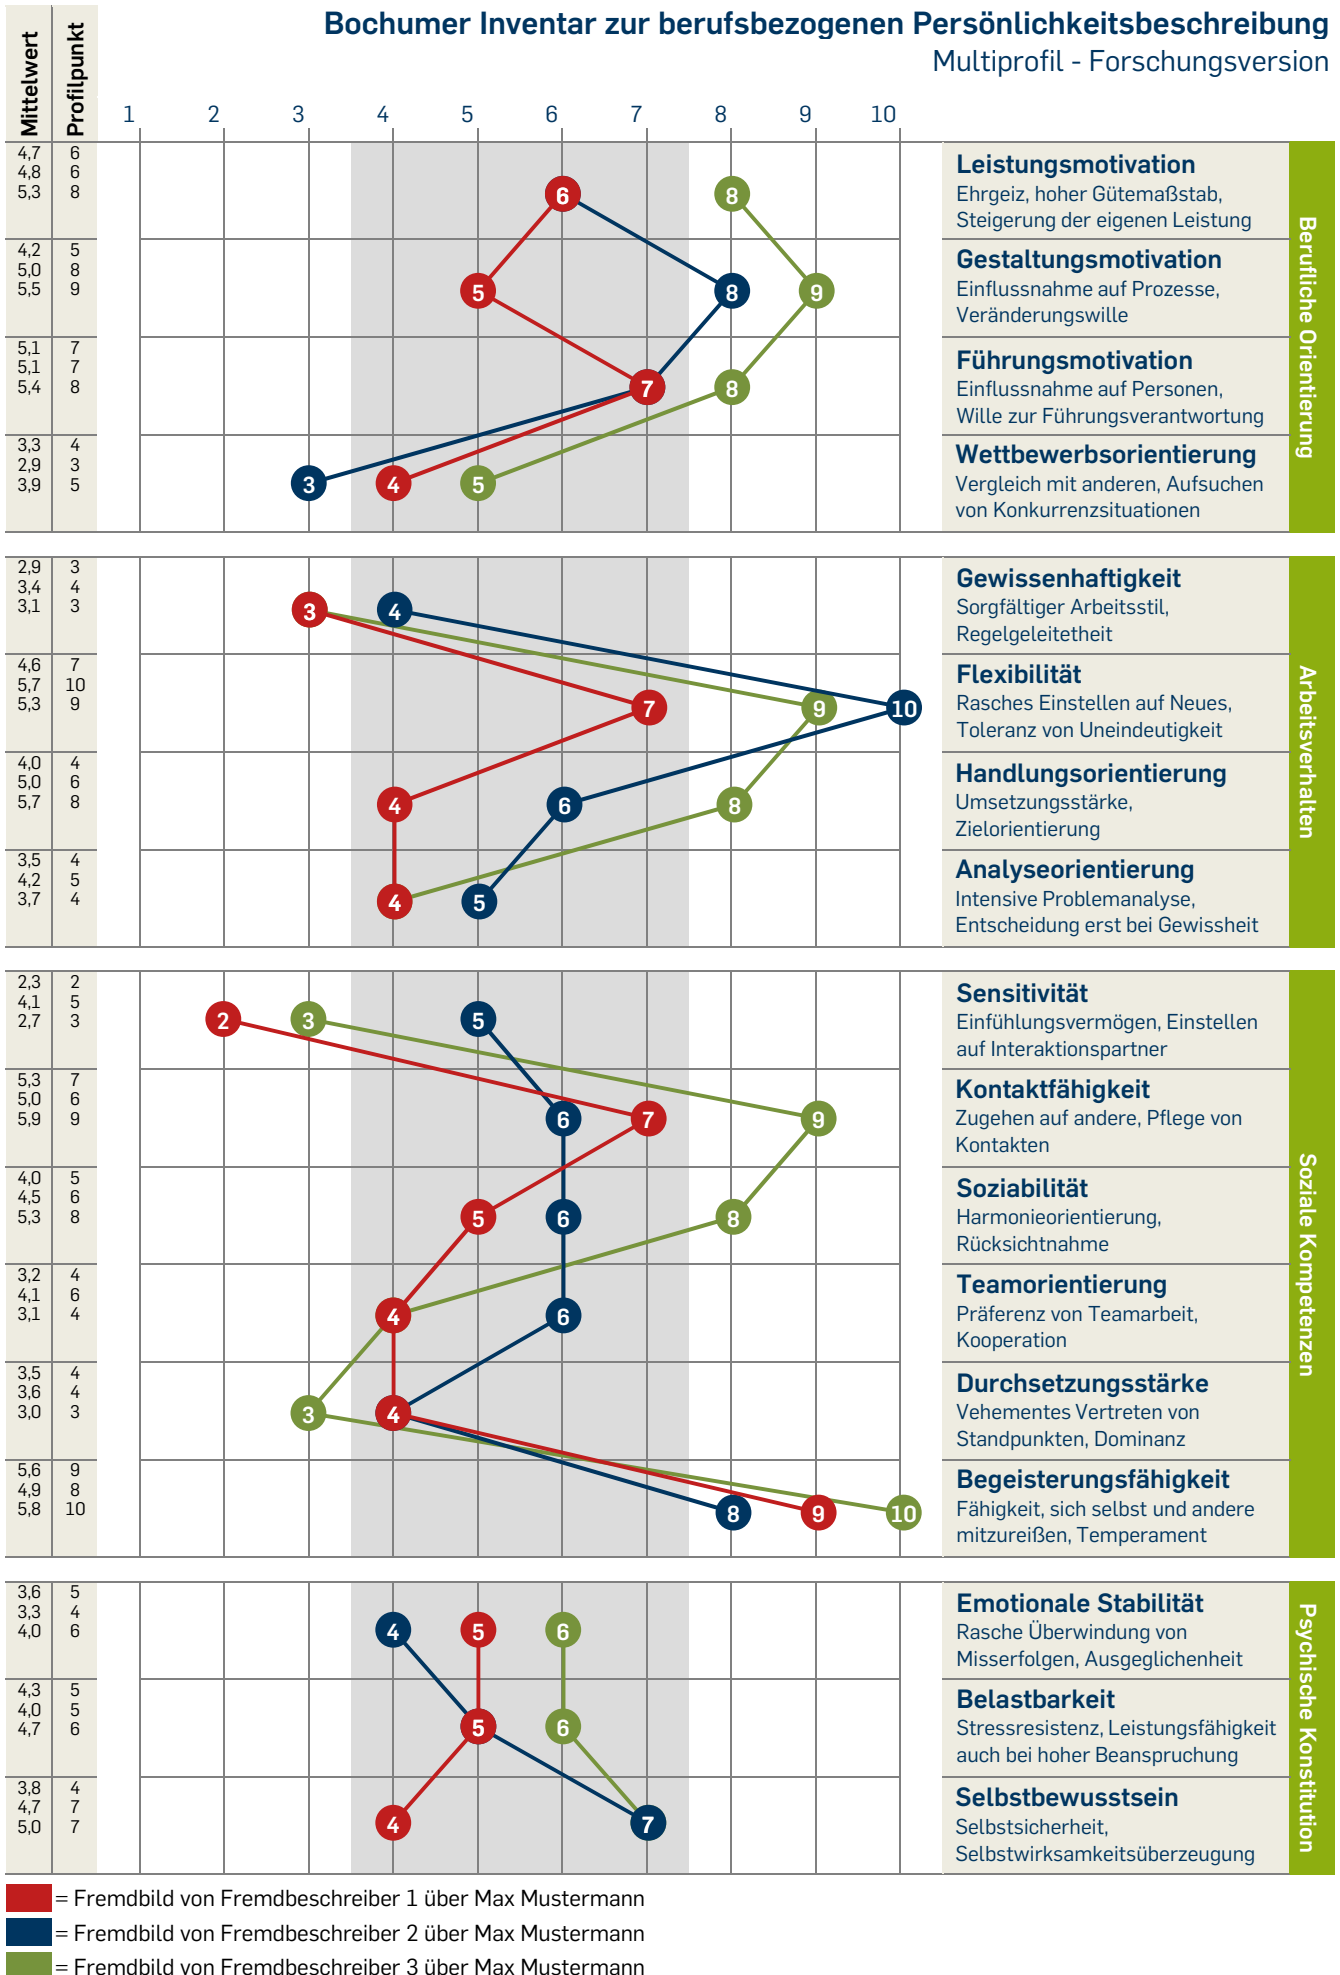

Bochumer Inventar zur berufsbezogenen Persönlichkeitsbeschreibung

Multiprofil - Forschungsversion

■ = Fremdbild von Fremdbeschreiber 1 über Max Mustermann
■ = Fremdbild von Fremdbeschreiber 2 über Max Mustermann
■ = Fremdbild von Fremdbeschreiber 3 über Max Mustermann