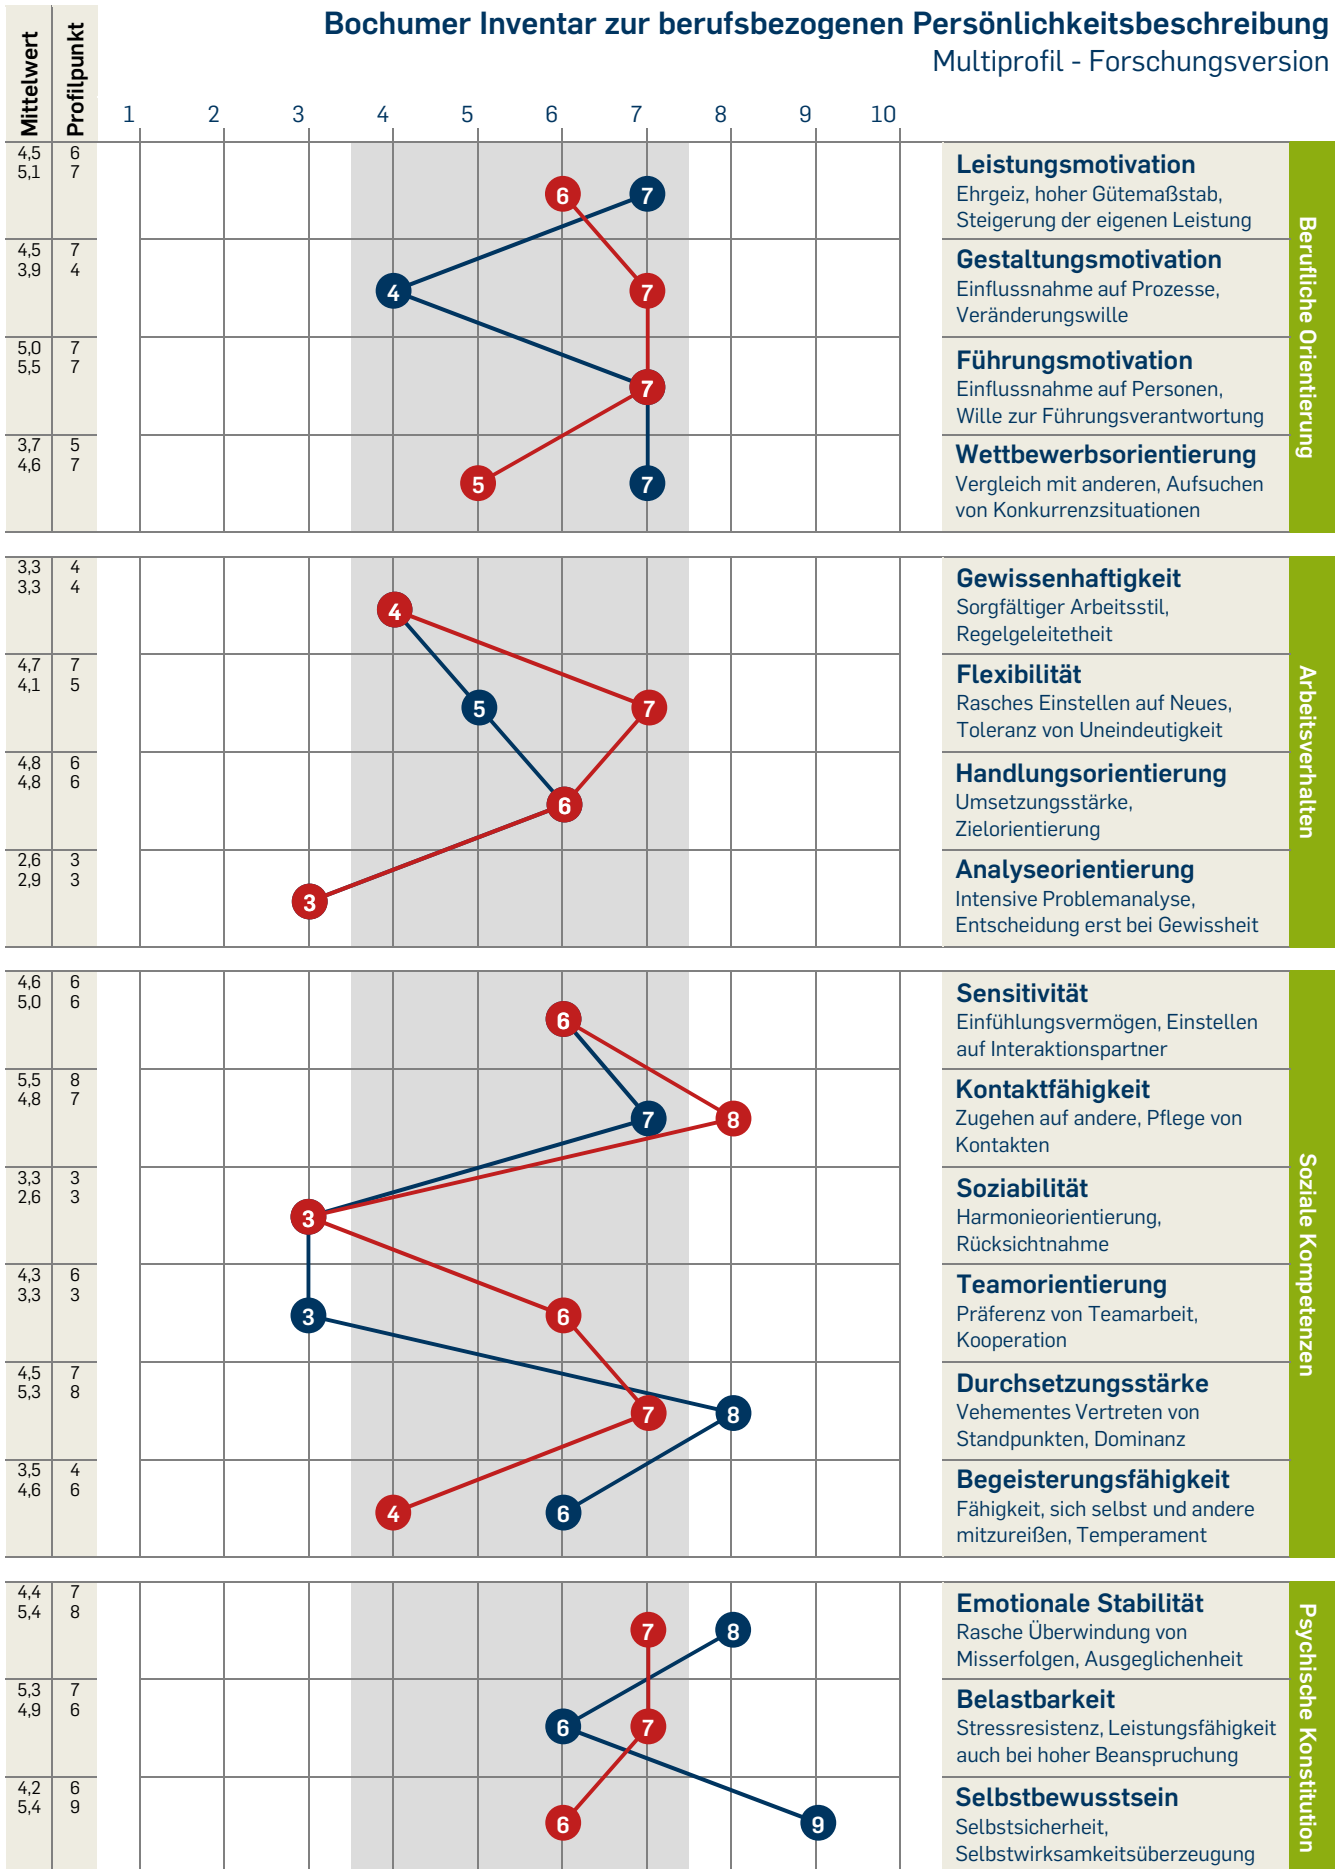

Bochumer Inventar zur berufsbezogenen Persönlichkeitsbeschreibung

Multiprofil - Forschungsversion

■ = Selbstbild von Max Mustermann

■ = Anforderungsprofil von Ausfüller 1 für die Position Abteilungsleiter Vertrieb