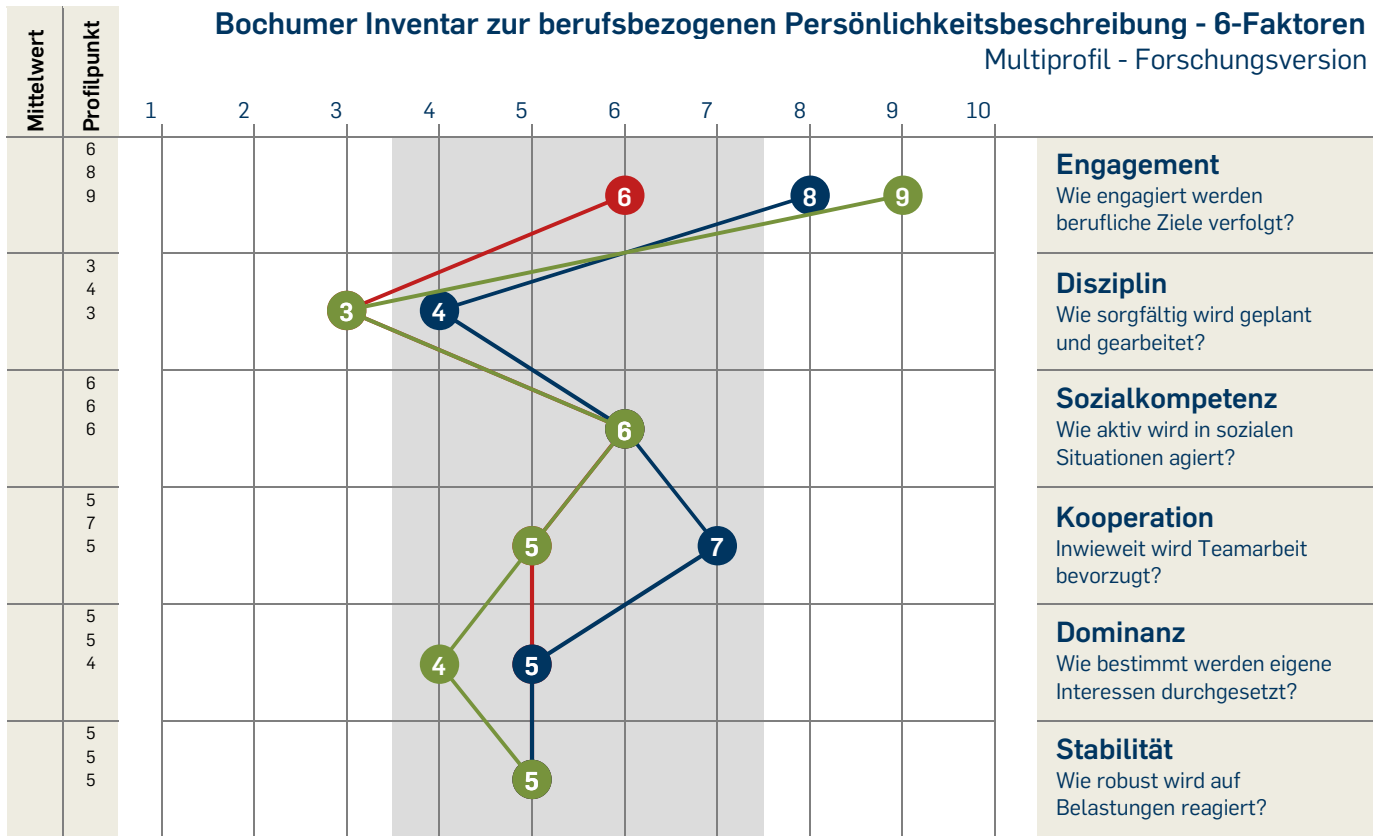

Bochumer Inventar zur berufsbezogenen Persönlichkeitsbeschreibung - 6-Faktoren

Multiprofil - Forschungsversion

- = Fremdbild von Fremdbeschreiber 1 über Max Mustermann
- = Fremdbild von Fremdbeschreiber 2 über Max Mustermann
- = Fremdbild von Fremdbeschreiber 3 über Max Mustermann