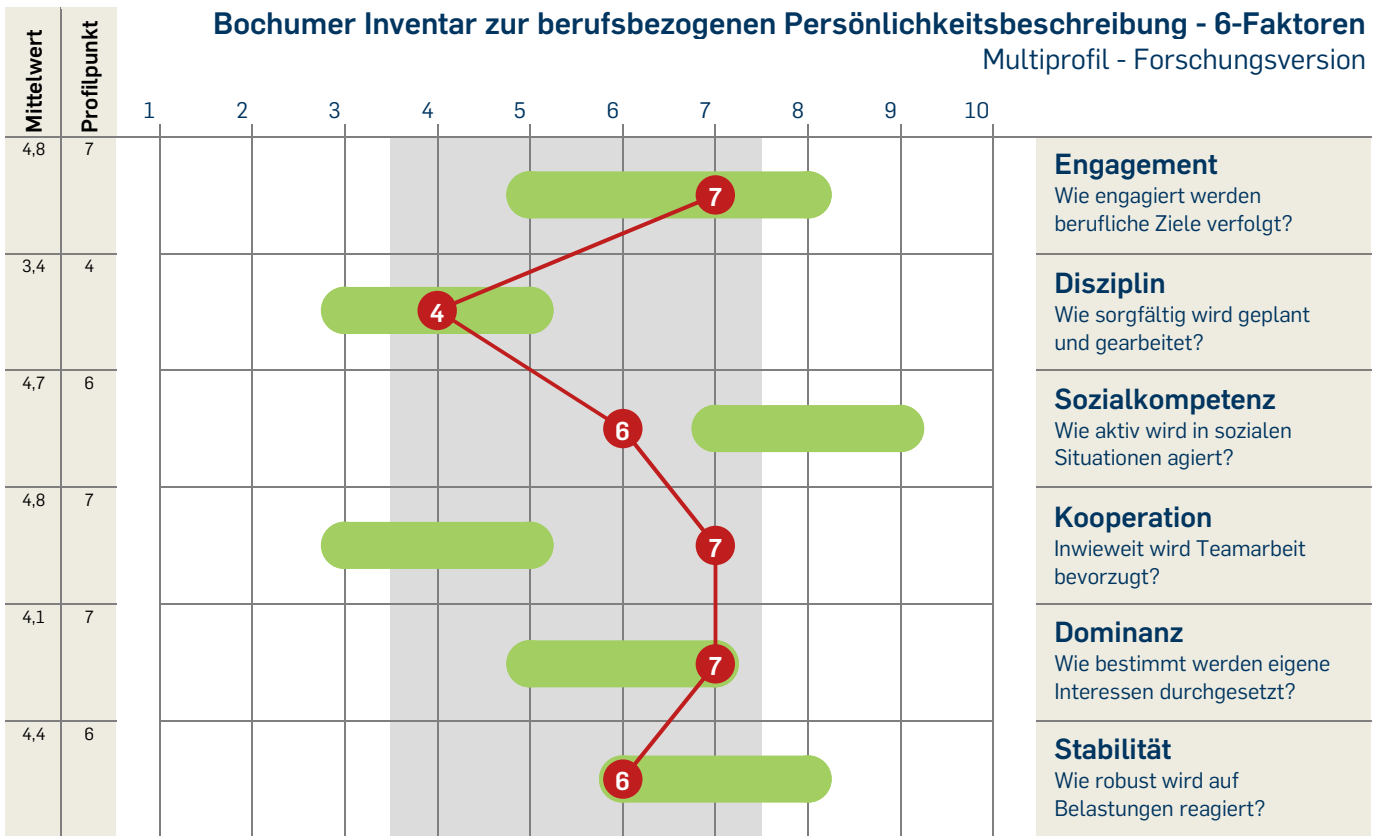

Bochumer Inventar zur berufsbezogenen Persönlichkeitsbeschreibung - 6-Faktoren

Multiprofil - Forschungsversion

■ = Selbstbild von Max Mustermann

■ = Anforderungskorridor für die Position AbteilungsleiterIn Vertrieb